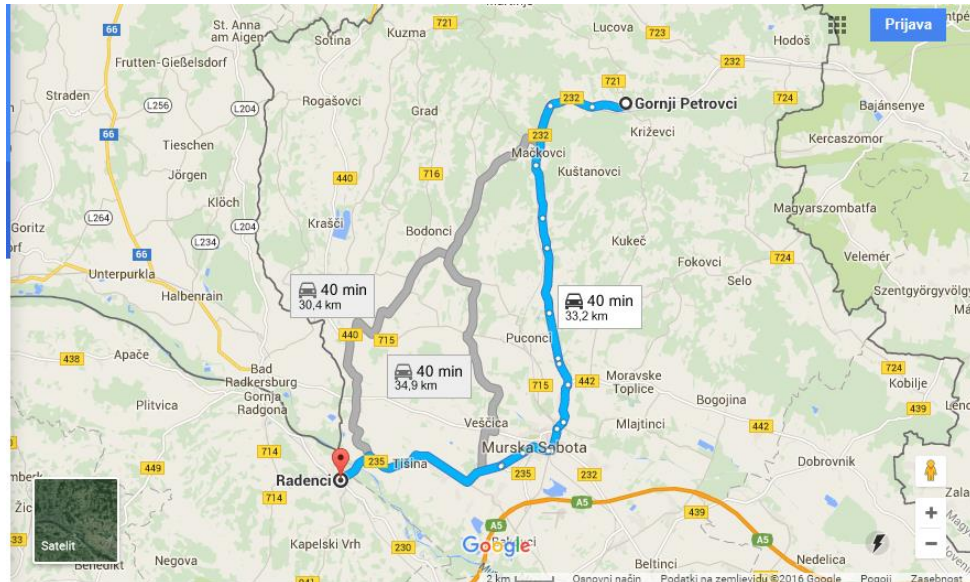

Ekскурzija, 30.5.2016

(prva triada – 1., 2. in 3. razred)

Gornji Petrovci – Radenci (Boračeva) – Gornji Petrovci

Odhod: 8.00

Sikalu ZOO, malica, ogled Radencev, sladoled: 9.00 - 13.00

Prihod v šolo: do 14.15